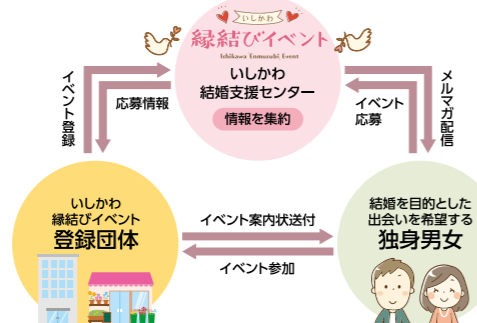

## いしかわ縁結びイベント

「いしかわ縁結びイベント」とは「いしかわ縁結びイベント登録団体」が開催する婚活イベント情報を閲覧、参加申込ができるwebサイトです。いつでも簡単にイベントや婚活セミナーのチェックができます。

### ご利用の流れ

まずは「あいきゅん」会員登録

イベントをチェック

メルマガ・WEBサイトから  
気になるイベントをチェック

応募する

参加したいイベントに応募

抽選結果をお知らせ

イベント主催者から抽選結果をお知らせ

イベントに参加

交際・成婚

## 自分でお相手探しをしたい！ いしかわ縁結びマッチング

「いしかわ縁結びマッチング」では、スマートフォンなどを利用して、年齢や職業、趣味などの条件からお相手検索ができ、希望のお相手にお見合いの申し込みができます。

マッチングが成立すると、担当のマッチングサポーター(ボランティア)がお見合いの日時・場所を調整し、お見合いにも同席。交際成立後もサポートします。

登録料 10,000円(2年間)

成婚者さんからの声