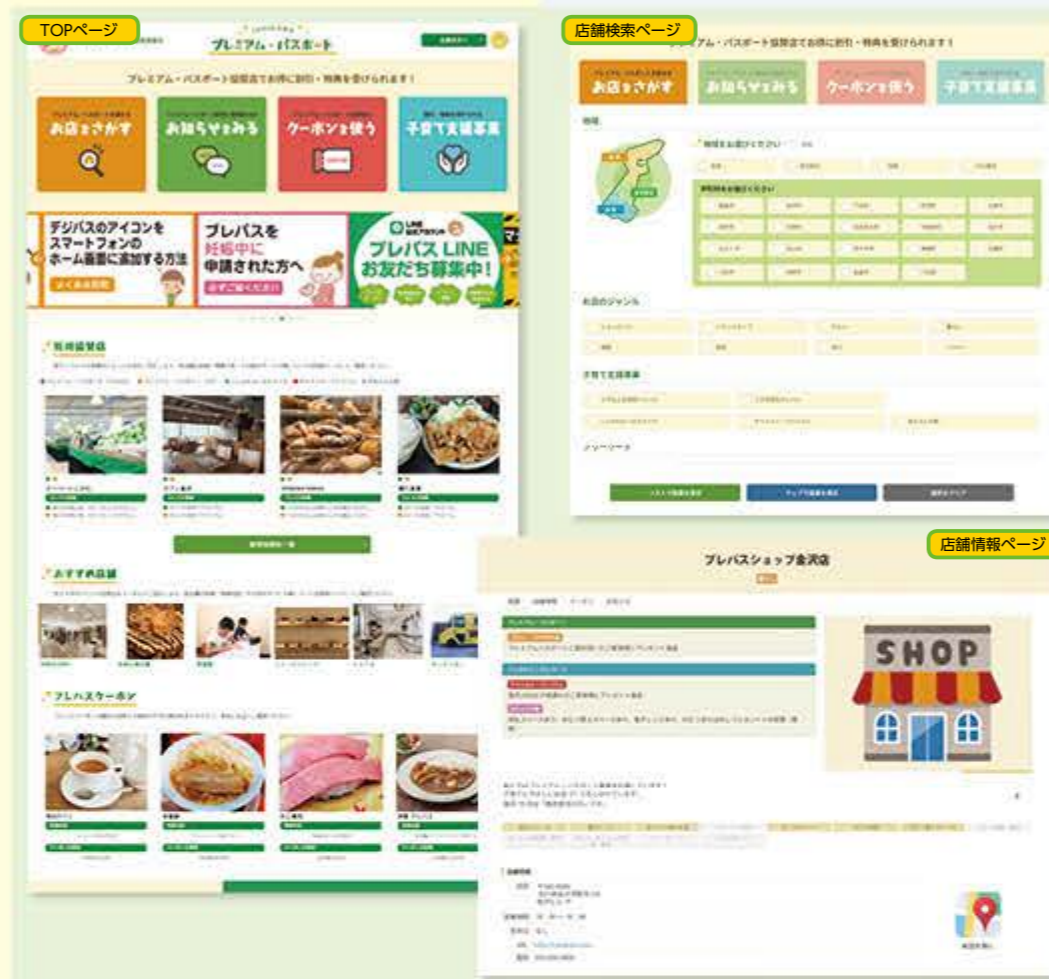

お店ごとにさまざまな特典をご用意されています。特典内容は、ホームページから確認できます。

<特典例>

- ・お買い上げ金額の5%割引
- ・スタンプやポイントを通常の2倍進呈
- ・学習塾の入会金無料 など

●利用できる店舗

スーパーやドラッグストア、飲食店はもちろん、住宅メーカーや銀行など、利用できる場所がどんどん増えています。使えるお店はホームページにて、ジャンルや地域から検索できます。

<協賛店ジャンル>

ショッピング/ドラッグストア/グルメ/暮らし/健康/美容/学び/レジャー

●プレパスクーポン

スマートフォンで発行されたクーポン画面をお店に提示すると、通常のプレパス特典とは別に、期間限定でお得な特典をご利用いただけます。使えるクーポンはホームページまたはデジタルパスポートで確認できます。

●お店めぐりキャンペーン

期間中、協賛店のレシート3枚(異なる3店舗で計2,000円分以上)を一口として応募すると、抽選で協賛店の商品などが当たります。

プレパスホームページ

★プレパス協賛店、エンゼルマーク運動協力店、赤ちゃんの駅など、子育て家庭に役立つ情報が掲載されています。

子育てにやさしい企業で **イメージアップ!**

●シンボルマーク/ステッカー

ホームページやチラシなどに「プレパスシンボルマーク」をご利用いただき、子育てにやさしい企業であることをアピールできます。また、店頭表示用のシンボルマークステッカーもお渡しします。

●ホームページでお店のPR