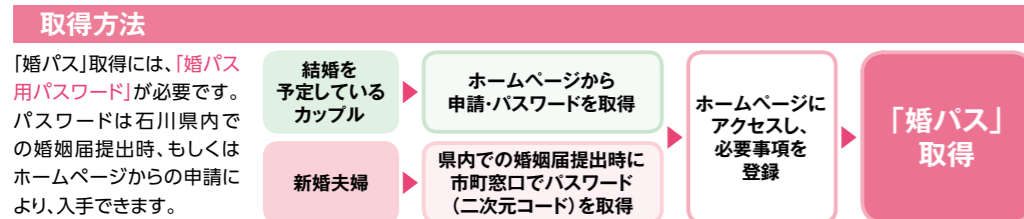

婚パスの取得はこちら

URL <https://www.i-oyacom.net/konpass/> E-mail konpass@i-oyacom.net [Instagram]@ishikawakonpass

婚パス公式LINEでの情報発信!

婚パスの公式LINEでお店のPRができます!

LINEの「お友達追加」から右記のコードまたは「ID検索」で登録できます。
ID: @konpass

お申し込み・お問合わせ

TEL 076-255-1535 FAX 076-255-1544
URL <https://www.i-oyacom.net/konpass/kyosan/>
E-mail konpass@i-oyacom.net

協賛申込はこちら

「婚カフェいしかわ」へようこそ

婚活のなやみは一人ひとり違うもの。

「婚カフェいしかわ」では、結婚に関するさまざまな相談に専任の相談員がマンツーマンで対応しています。お気軽にお問合わせください。