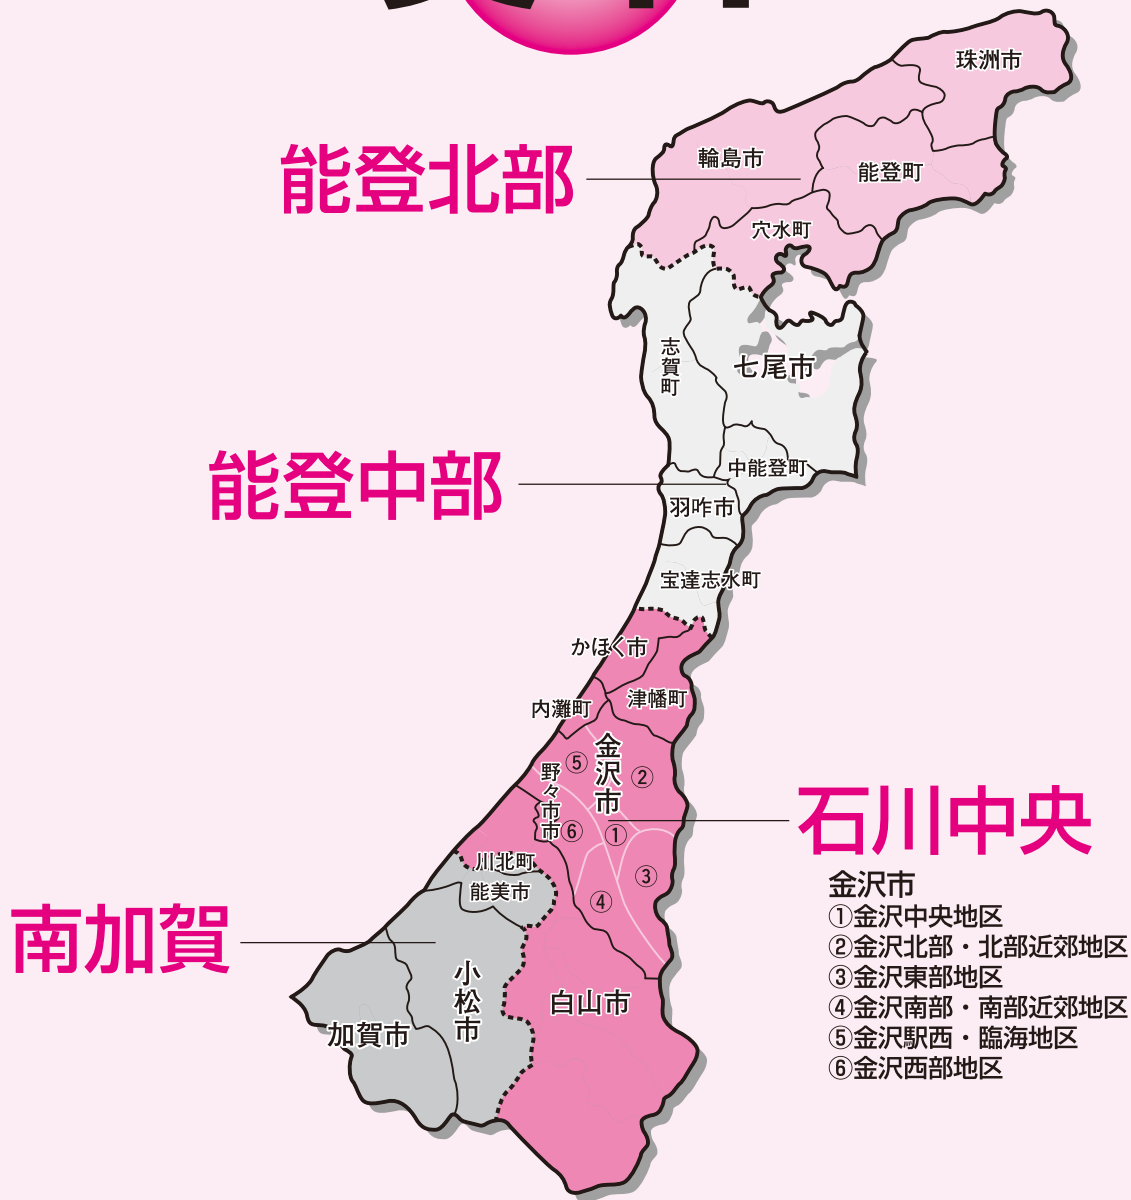

# 資料

① 認定こども園 一覧 …………… 24	⑪ 保健センター 一覧 …………… 48
② 保育所 一覧 …………… 30	⑫ 家庭児童相談室 一覧 …………… 48
③ 幼稚園 一覧 …………… 33	⑬ 児童相談所 一覧 …………… 49
④ 地域型保育施設 一覧 …………… 33	⑭ 乳児院 一覧 …………… 49
⑤ 認可外・企業主導型保育施設 一覧 …… 34	⑮ 母子生活支援施設 一覧 …………… 49
⑥ 地域子育て支援拠点事業実施施設 一覧 (つどいの広場・地域子育て支援センター) …… 35	⑯ 児童養護施設 一覧 …………… 49
⑦ 放課後児童クラブ 一覧 …………… 36	⑰ 児童自立支援施設 一覧 …………… 50
⑧ 児童館 一覧 …………… 45	⑱ 児童家庭支援センター 一覧 …………… 50
⑨ みらい子育てネット石川県地域活動連絡協議会 (旧・母親クラブ) 一覧 …………… 47	⑲ 障害児に関する事業・児童福祉施設等 一覧 …… 50
⑩ こども家庭センター 一覧 …………… 47	⑳ 診療所・病院 一覧 …………… 53
	㉑ 助産院 一覧 …………… 57
	㉒ 県・市町母子保健・児童福祉・ 障害保健福祉担当課 一覧 …………… 59