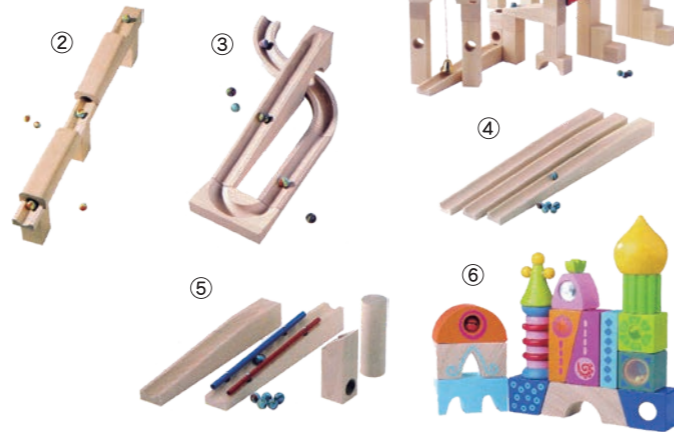

貸出しをご希望の方は裏面の申込用紙にご記入いただき FAX でお申し込みください

貸出物品ライブラリー

積木セット 約50個/セット・15セット

安全で優しい和久洋三氏監修の集団用積木セットです。ピース数が多く、大人数で使うことができます。

- ◆収納箱寸法 (43×43×10cm)
- ※金沢東・金沢南・金沢尾山・金沢ひかり・金沢伏見・金沢みどりライオンズクラブさんより寄贈いただきました。

ドミノレースセット

500枚/セット・4セット、240枚/セット・4セット

トーンチャイム

25音 3セット、音域を広げる12音 2セット

共振用のフォークを利用した普及型のハンドベルです。美しい音が響きます。譜面台もあります。

- ◆収納ケース寸法 (45×70×20cm)
- ◆譜面台箱入り5セット (約10×50×10cm)
- ※金沢信用金庫さん、(株)北國銀行・北國銀行従業員組合さんより寄贈いただきました。

組み立て積木セット

- ① 組み立て積木セット 42コ入り 4セット
- ② トンネルトラックセット 2セット
- ③ ヘアピントネルセット 2セット
- ④ ロングスロープセット 2セット
- ⑤ チャイムトラックセット 2セット
- ⑥ ベビーブロックセット 2セット

◆ビー玉は付属していません。

いろいろ
組み合わせて
あそんでね!

プレイバルーン 小5枚、大2枚

みんなと一緒に大きな円を作ったり、入ったりして楽しく遊べるバルーン。屋外でも使えます。