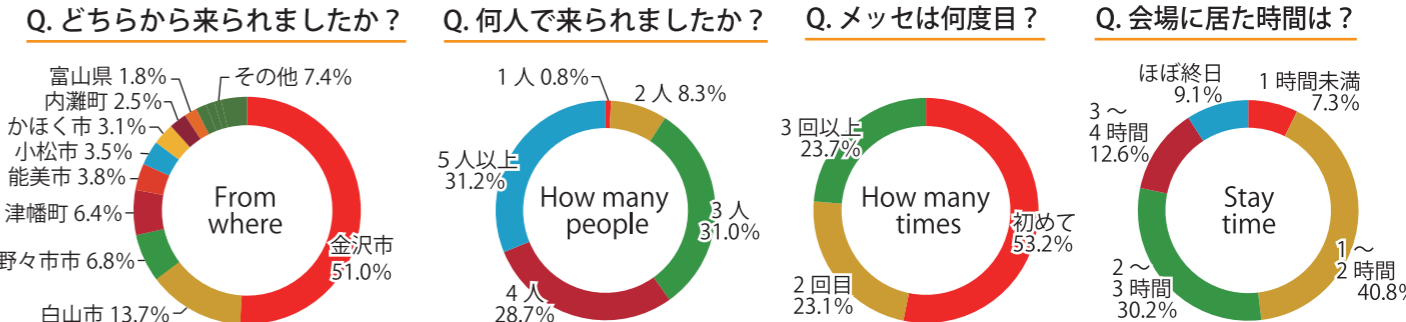

No.は当日のブースNo.(中面の会場 MAP 参照)

いしかわ子育て支援メッセ 2024 事業報告書

<子育て支援メッセ実行委員会>

石川県子ども会連合会、石川県児童館連絡協議会、(福) 石川県社会福祉協議会保育部会、石川県食生活改善推進協議会
(一社) 石川県私立幼稚園協会、石川県PTA連合会、石川県放課後児童クラブ団体連絡協議会
(公財) いしかわ結婚・子育て支援財団、NPO 法人子育て支援 さくらっこ、子育てにやさしい企業推進協議会
能登印刷 (株)、(株) ビットストリーム、北陸農政局、みらい子育てネット石川県地域活動連絡協議会

<事務局> 金沢市鞍月東 2 丁目 1 番地 (公益財団法人いしかわ結婚・子育て支援財団内)
TEL : 076-255-1543 FAX : 076-255-1544 E-mail : messe@i-oyacom.net

開催概要

1. 主旨：(1) 子育て中の家庭支援を目的に、様々な分野の情報を提供する。
(2) 子育てを支援する企業・NPOなどのネットワーク構築の場とする。
2. 主催：子育て支援メッセ実行委員会 ((公財)いしかわ結婚・子育て支援財団、子育てにやさしい企業推進協議会 ほか)
3. 後援：石川県/金沢市/ (一財) 石川県民ふれあい公社/ (福) 石川県社会福祉協議会/ 北國新聞社
4. 共催：石川県オレンジリボンキャンペーン実行委員会
5. 開催概要：(1) 日時：令和6年11月17日(日) 10:00～16:00 天候：曇のち雨/気温：21℃
(2) 会場：石川県産業展示館4号館
(3) 内容：① 来場者…子育て家庭、幼児～一般
② 出展者…子育て・子育てを支援する企業・団体及び児童福祉・子育て支援関係団体
・ブース出展 101企業・団体(企業：49/団体：52)※他、財団関係：8
・ステージ出演 8企業・団体(企業：5/団体：3)
・協賛 24企業・団体(企業：18/団体：6)
③ 対象別内容
・乳児…子育てサロン、健康・育児相談 ほか
・幼児…パトカー・消防車等の展示、ダンボール迷路、読み聞かせ ほか
・児童…スポーツ体験、各種体験・クイズ・ゲーム ほか
・親…パパ子育て応援、住宅相談、学資保険相談、血糖値検査 ほか
・その他…親子ゲームコーナー、各種サンプル配布、木組みジャングルジム、視力チェック、記念撮影コーナー、AED使い方体験、デコパン作り体験、積み木コーナー、育児用品リサイクルショップ ほか
・ステージ…吹奏楽、人形劇、クイズ、チア、ダンス、劇 ほか
④ 共催
・子ども虐待防止 オレンジリボンキャンペーン「和菓子作り体験」
(4) 事前説明会：9月24日(火) 10:00～11:00 石川県庁行政庁舎11階1102会議室
50企業・団体67名出席
(5) 来場者数：約12,000人

集計結果

来場者アンケート (来場者に実施したアンケート結果より抜粋)

Q. 催し全体で良かった点があれば教えてください。(一部抜粋)

- ・幅広い年齢層の子どもが楽しめる感じで、家族でゆっくり過ごすことができました。
- ・たくさんのブースがあり、行きたいブースを子どもと一緒に決めることができました。
- ・色々な企業や団体が参加していて、普段行けない所でもこのイベントで見ることが出来たので良かった。
- ・無料やリーズナブルな料金で、体験や相談が出来て役に立ちました。
- ・会場内は比較的通路が広く、ベビーカーがあっても歩きやすいので0歳児を連れていても安心して楽しめました。
- ・畳の休憩スペースがあるのが良い。子ども向けのイベント、赤ちゃん連れも楽しめる工夫がされていて良かった。
- ・イベントの皆さんが笑顔で優しく対応しているのを周りでもみえてほっこりしました。
- ・毎年楽しみにしているイベントです。ありがとうございました!