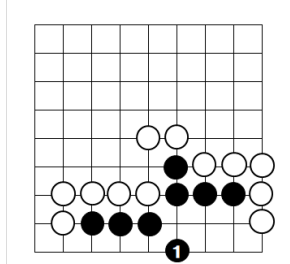

<前回:5月の解答>

1で生きます。
正解者は会館に掲示してあります。
正解者は窓口にプレゼントをとりこきてね♪

なかよし鉄道の運行

【水】①11:30
【土・日・祝】①11:30 ②15:30

※休館日はのぞく
※雨天時は運休します。

陶芸教室

「ろくろでお茶わん作り」

20日(月・祝)午後2時～3時、3時～4時

電動ろくろを使って「お茶わん」をつくろう！
※ 2回・各回4名の計8名の募集となります。

講師:平田 良仁 先生
対象:小・中学生
定員:各回4名、計8名
持ち物:エプロン・タオル
材料費:200円
申込み:6/26(金)～7/10(金)