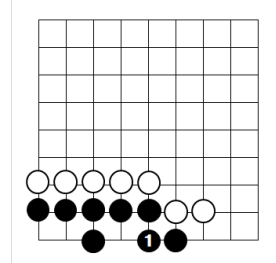

子ども交流ひろば

5日(火・祝) 午前10時～

「なかよし鉄道特別運行」は午前10時から11時30分、午後は1時から4時まで行います。手作り工房やゲームコーナー、太鼓の演奏など色々あるので、みんなで遊びに来てね！

※ 詳細については別紙「子ども交流ひろば」の案内をご覧ください。

ちびっこザウルス

「こどもを可愛く撮る講座」

20日(水) 午前10時15分～

残したいかわいいお子さんの笑顔♪
スマホで撮るときのポイントなど教えていただきます。

- ◇講師：芝田 早織先生
- ◇定員：5組(先着順)
- ◇申込み：4/28(火)～5/12(火)

- ◇対象：未就園児とその保護者
- ※ネットからの申し込みのみ

【5月の囲碁クイズ】

黒番です。生きてください。

<前回：3月の解答>

正解者は開館に掲示してあります。
正解者は窓口にプレゼントをとりこぎてね。

なかよし鉄道の運行について

なかよし鉄道は故障のため通常運行はしばらくの間は中止となります。再開の見込みなどはホームページでご確認ください。