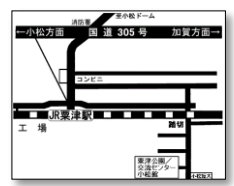

- ◇講師：芝田 早織先生
- ◇定員：5組(先着順)
- ◇申込み：4/28(火)～5/12(火)

- ◇対象：未就園児とその保護者
- ※ネットからの申し込みのみ

【5月の囲碁クイズ】

黒番です。生きてください。

<前回：3月の解答>

正解者は開館に掲示してあります。
正解者は窓口にプレゼントをとりこぎてね。

なかよし鉄道の運行について

なかよし鉄道は故障のため通常運行はしばらくの間は中止となります。再開の見込みなどはホームページでご確認ください。

※5日(火・祝)は「特別運行」があります。

- 開館時間 ◎9:00～17:15 【3月～10月】
9:00～17:00 【11月～2月】
- 休館日 毎週月曜日・毎月第三日曜日・祝日の翌日(土日月曜を除く日)
年末年始(12/29～1/3)
- ※ 行事等でホールが使用できない場合があります。ご了承ください。

いしかわ子ども交流センター小松館

〒923-0302 石川県小松市符津町念佛3-1
TEL(0761)43-1075 FAX(0761)43-1076