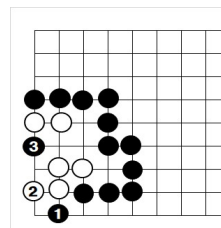

TEL(0761)43-1075 FAX(0761)43-1076

＜お知らせ＞
閉館時間が
変わります！

【3月の囲碁クイズ】

黒番です。二眼を作って下さい。

ヒント

1手詰め

正解者は窓口にプレゼントを取りにきてね♪

<前回:1月の解答>

黒番です。①で生きてます。

正解者は会館に掲示してあります。

ちびっこザウルス「運動教室」

フラワーアレンジメント

陶芸教室「お皿の染め付け」

以上の申し込みは、こちらより→

応募多数の場合は、抽選となりますのでご了承ください