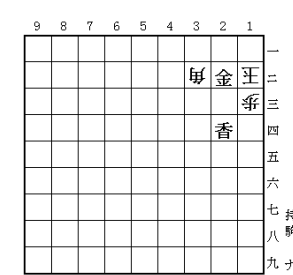

〈前回・2月の解答〉