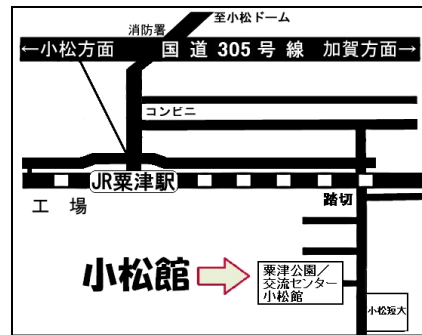

## ちびっこザウルス

「こいのぼりをつくらう」

18日(水) 午前10時~

今年度はじめての会です。  
今月はこいのぼりを作ったり、  
ゲームをして遊びます。  
◇対象: 未就園児とその保護者

### なかよし鉄道の運転

[水曜日]  
①11:30

[土・日・祝日]  
①11:30 ②15:30  
※休館日はのぞく ※雨天時は運休