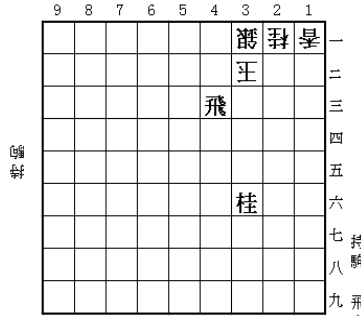

### 【4月の将棋クイズ】

三手詰めです。

〈前回・2月の解答〉

正解者は会館に掲示してあります。

正解者は窓口にプレゼントをとりこきてね。

●開館時間 ◎ 9:00~17:30 【3月~10月】  
9:00~17:00 【11月~2月】

●休館日 毎週月曜日・毎月第三日曜日・祝日の翌日(土日月曜を除く日)